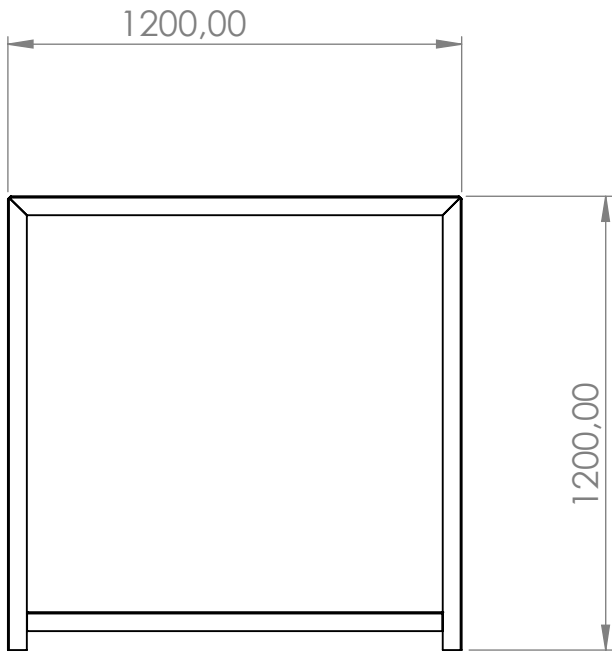

4 3 2 1

F

E

D

C

B

F

E

D

C

B

1026.004 4ks uhelnik

1027.001 1ks

1028.002 1ks

1027.003 1ks

1028.005 1ks

1028.006 1ks

POKUD NENÍ UVEDENO JINAK:
JEDNOTKY JSOU V MILIMETRECH
DRSNOST:
TOLERANCE:
LINEÁRNÍ:
ÚHLOVÁ:

OPRACOVÁNÍ:

ODSTRANIT
OSTŘE HRANY

NEUPRAVOVAT MĚŘÍTKO VÝKRESU

ZMĚNA 2

	JMÉNO	PODPIS	DATUM
NAVRHL			
PŘEZKOUŠEL			
SCHVÁLIL			
VÝROBA			
Z. JAKOSTI			

NÁZEV:
Zahradní dřevník STORA CG1036

Č. VÝKRESU
1028.000

MĚŘÍTKO: 1:20

LIST 1 Z 1 LISTŮ

MATERIÁL:
Corten 1.5mm

A4

HMOTNOST:

4 3 2 1

A

A