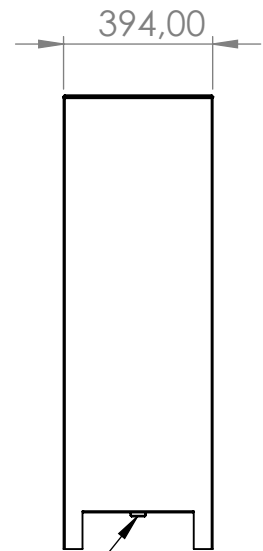

4 3 2 1

F

E

D

C

B

F

E

D

C

B

1026.004 4ks uhelnik

1027.001 1ks

1028.002 1ks

1027.003 1ks

1028.005 1ks

1028.006 1ks

POKUD NENÍ UVEDENO JINAK:
JEDNOTKY JSOU V MILIMETRECH
DRSNOST:
TOLERANCE:
LINEÁRNÍ:
ÚHLOVÁ:

OPRACOVÁNÍ:

ODSTRANIT
OSTŘE HRANY

NEUPRAVOVAT MĚŘÍTKO VÝKRESU

ZMĚNA 2

	JMÉNO	PODPIS	DATUM
NAVRHL			
PŘEZKOUŠEL			
SCHVÁLIL			
VÝROBA			
Z. JAKOSTI			

NÁZEV:
Zahradní dřevník STORA CG1036

Č. VÝKRESU
1028.000

MĚŘÍTKO: 1:20

LIST 1 Z 1 LISTŮ

MATERIÁL:
Corten 1.5mm

A4

HMOTNOST:

4 3 2 1

A

A