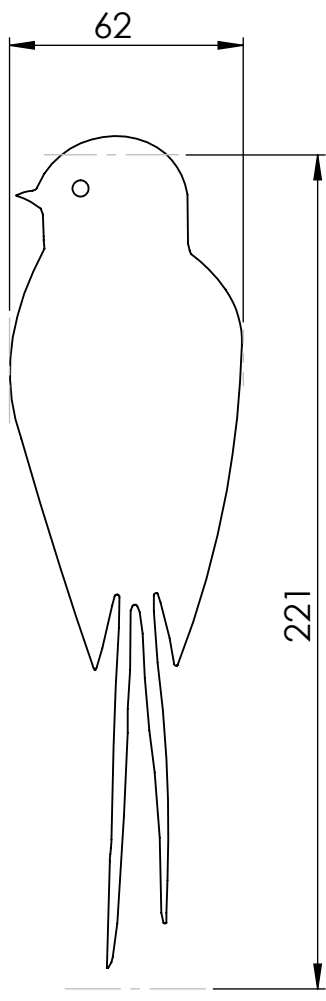

4 3 2 1

F

F

E

E

D

D

C

C

B

B

1040.003

1040.0022

POKUD NENÍ UVEDENO JINAK:
 JEDNOTKY JSOU V MILIMETRECH
 DRSNOST:
 TOLERANCE:
 LINEÁRNÍ:
 ÚHLOVÁ:

OPRACOVÁNÍ:

ODSTRANIT
OSTŘE HRANY

NEUPRAVOVAT MĚŘÍTKO VÝKRESU

ZMĚNA 1

	JMÉNO	PODPIS	DATUM
NAVRHL			
PŘEZKOUŠEL			
SCHVÁLIL			
VÝROBA			
Z. JAKOSTI			

NÁZEV:	VLAŠTOVKA 1 CG1044	
Č. VÝKRESU	1040.002	A4
MĚŘÍTKO: 1:2	LIST 1 Z 1 LISTŮ	

4 3 2 1