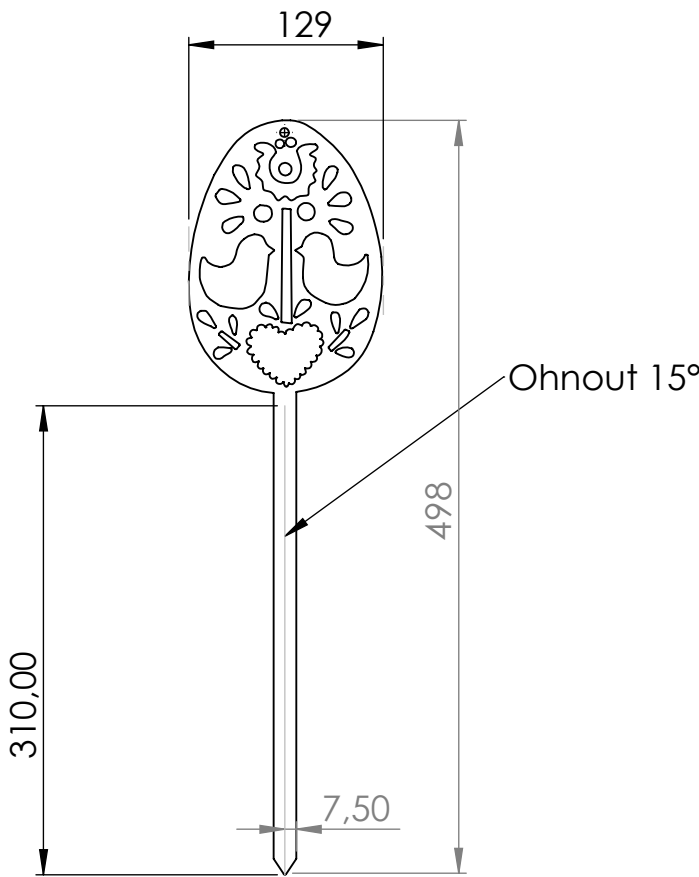

4 3 2 1

F

F

E

E

D

D

C

C

B

B

POKUD NENÍ UVEDENO JINAK:
 JEDNOTKY JSOU V MILIMETRECH
 DRSNOST:
 TOLERANCE:
 LINEÁRNÍ:
 ÚHLOVÁ:

OPRACOVÁNÍ:

ODSTRANIT
OSTŘE HRANY

NEUPRAVOVAT MĚŘÍTKO VÝKRESU

ZMĚNA

	JMÉNO	PODPIS	DATUM
NAVRHL			
PŘEZKOUŠEL			
SCHVÁLIL			
VÝROBA			
Z. JAKOSTI			

NÁZEV:	VELIKONOČNÍ KRASLICE 1 CG1063	
Č. VÝKRESU	1040.022	A4
MĚŘÍTKO: 1:5	LIST 1 Z 1 LISTŮ	

A

A

4 3 2 1