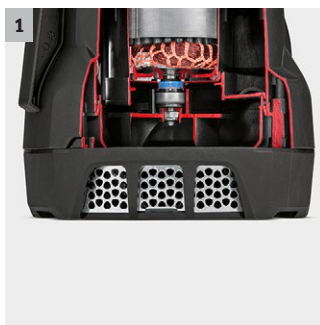

Kalové čerpadlo ponorné SP 7 Dirt

Kalové čerpadlo ponorné SP 7 Dirt s integrovaným predfiltrom, prietokom 15.500 litrov za hodinu, a to odolne a spoľahlivo s výškovo nastaviteľným plavákovým spínačom pre vyššiu flexibilitu.

1 Keramické mechanické tesnenie

- Pre extra dlhú životnosť.

2 Výškovo nastaviteľný plavákový spínač

- Zvyšuje flexibilitu pri nastavovaní bodu spínania čerpadla a chráni pred chodom nasucho.

3 Rýchlospojka Quick Connect

- Prípojka na rýchle a nekomplikované pripojenie hadíc s priemerom 1", 1 1/4" a 1 1/2".

4 Dimenzované na znečistenú vodu

- Spoľahlivé odčerpanie vody s častočkami špiny až do veľkosti 30 milimetrov.

Kalové čerpadlo ponorné SP 7 Dirt

Výbava

Pohodlné držiadlo	■
Hadicová prípojka	1", 1 1/4", 1 1/2"
Systém Quick Connect na rýchle a jednoduché pripojenie hadice	■
Prestavenie manuálnej a automatickej prevádzky	Možnosť zafixovania plavákového spínača
Výškovo nastaviteľný plavákový spínač pre lepšiu flexibilitu	■
Integrovaný antikorový predfilter	■
Keramické mechanické tesnenie	■
■ Štandardná výbava.	