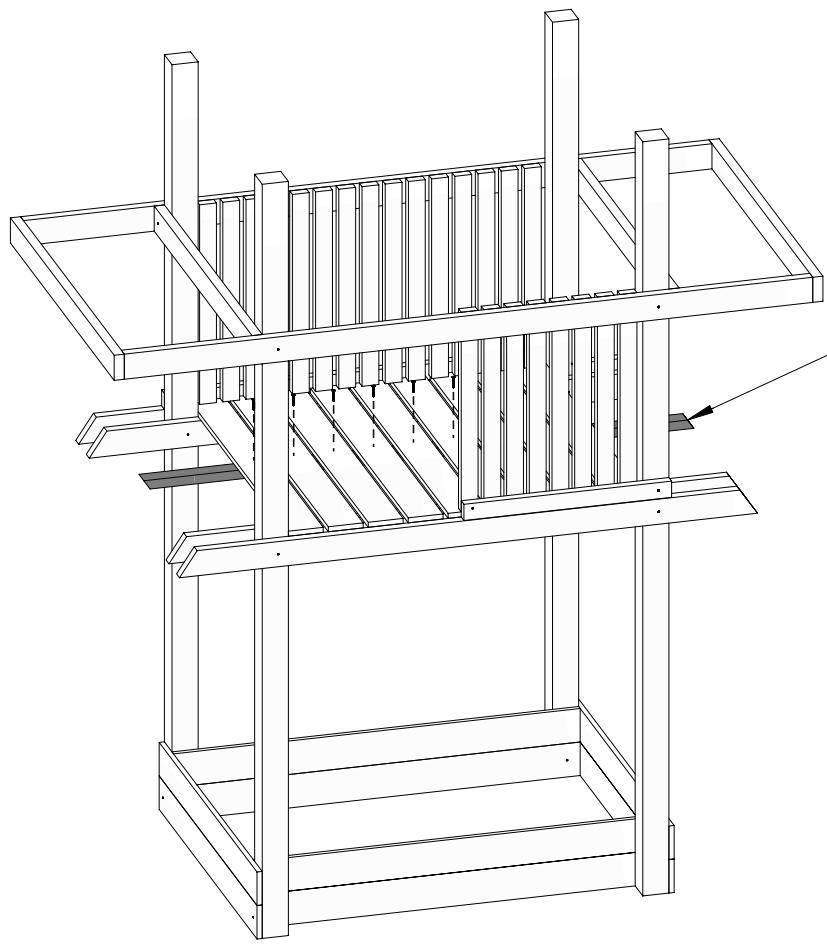

!!!min 13mm < a < !!!max 20mm

W50 x28

12

17 3,2x5,8x71,5cm
x15

!!!min 13mm < a < !!!max 23mm

13a 3,2x5,8x189,5cm
x1

V souladu s normou PN-EN 71 dodržujte pokyny výrobce ve vztahu k vzdálenosti a metodám upevnění jednotlivých prvků
 V súlade s normou PN-EN 71 dodržujte pokyny výrobcu vo vztahu k vzdialenosti a metódám upevnenie jednotlivých prvkov