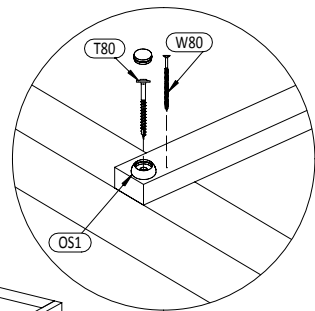

!!!min 13mm < a < !!!max 20mm

W50 x28

12

17 3,2x5,8x71,5cm
x15

!!!min 13mm < a < !!!max 23mm

13a 3,2x5,8x189,5cm
x1

V souladu s normou PN-EN 71 dodržujte pokyny výrobce ve vztahu k vzdálenosti a metodám upevnění jednotlivých prvků
 V súlade s normou PN-EN 71 dodržujte pokyny výrobcu vo vztahu k vzdialenosti a metódám upevnenie jednotlivých prvkov

16a 3,2x5,8x125cm

x3

W80 x12

OS1 x6

W80 x2

T80 x4

T160 x2

21