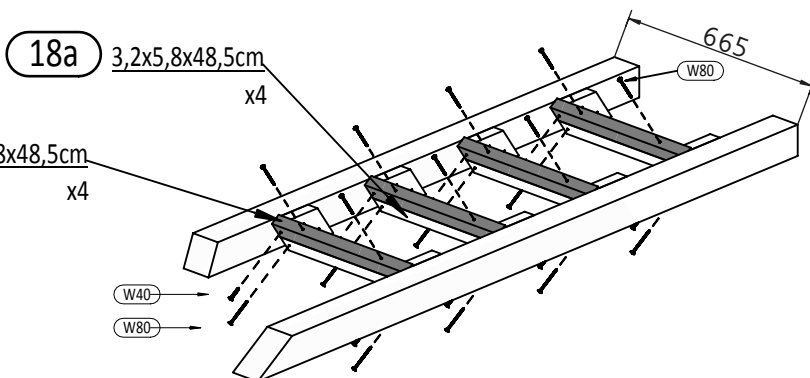

W80 x3

T80 x3

09

17 3,2x5,8x71,5cm

OS1 x2

W50 x4

T60 x2

10

!!!min 13mm < a < !!!max 20mm

W50 x28

12

17 3,2x5,8x71,5cm
x15

!!!min 13mm < a < !!!max 23mm

13a 3,2x5,8x189,5cm
x1

V souladu s normou PN-EN 71 dodržujte pokyny výrobce ve vztahu k vzdálenosti a metodám upevnění jednotlivých prvků
 V súlade s normou PN-EN 71 dodržujte pokyny výrobcu vo vztahu k vzdialenosti a metódám upevnenie jednotlivých prvkov