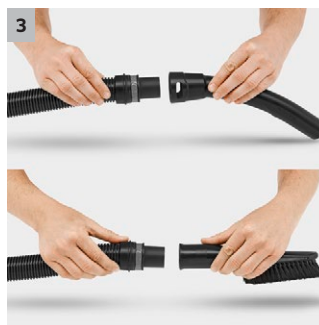

WD 5 Premium

WD 5 Premium je efektivní multifunkční vysavač s extrémně vysokým sacím výkonem, nádrží z ušlechtilé oceli o objemu 25 l, plochým skládaným filtrem v odnímatelné kazetě, funkcí čištění filtru a fukaru.

- Pro dosažení nejlepších výsledků čištění bez ohledu na to, zda se jedná o suchou nebo mokrou, jemnou nebo hrubou nečistotu.
- Pro maximální pracovní pohodlí a flexibilitu při vysávání.

3 Odnímatelná rukojeť

- Nabízí možnost nasazení nejrůznějších hubic přímo na sací hadici.
- Pro nejjednodušší sání i ve stísněných podmínkách.

4 Vynikající čištění filtru

- Silné impulzivní nárazy vzduchu přepraví stisknutím tlačítka nečistoty z filtru do nádrže na nečistoty.
- Sací výkon je rychle obnoven.

Vybavení

Sací hadice	m / mm	2,2 / 35	Ochrana proti nárazu	■
Odmíatelná rukojeť s ochranou proti elektrostát. náboji	■		Uložení příslušenství	■
Sací trubky	kusy / m / mm	2 × 0,5 / 35 / Plast	Hák na kabel	■
Plochý skládaný filtr		ve vyjímatelné filtrační kazetě	Úložný prostor pro drobné předměty	■
Vlísavý filtrační sáček	kusy	1		
Spárová hubice	■			
Sací trubka na hrubé nečistoty	m / mm	-		
Funkce čištění filtru	■			
Funkce fukaru	■			
Parkovací poloha	■			
Komfortní držadlo 3 v 1	■			