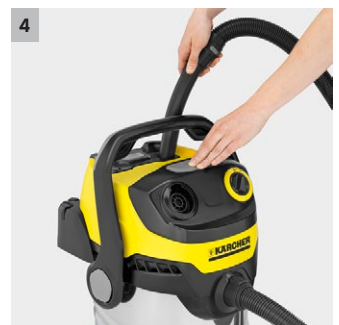

4 Vynikající čištění filtru

- Silné impulzivní nárazy vzduchu přepraví stisknutím tlačítka nečistoty z filtru do nádrže na nečistoty.
- Sací výkon je rychle obnoven.