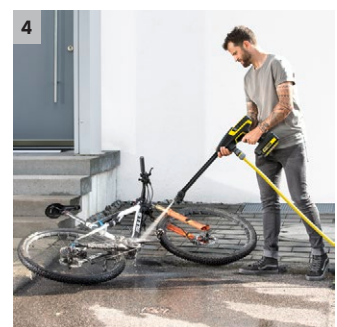

KHB 6, Battery Set

Bateriový ruční tlakový čistič KHB 6, Battery Set včetně baterie 18 V a nabíječky pro rychlé průběžné čištění bez přípojky elektrického proudu.

1 Vyměnitelná baterie 18 V Kärcher Battery Power

- Real Time Technology s LCD bateriovým displejem: zbývající doba chodu, zbývající doba nabití baterie a kapacita baterie.
- Výkonná s dlouhou životností díky lithium-iontovým článkům.

2 Efektivnější a optimálně nastavitelný střední tlak

- Maximálně 24 bar pro efektivní, mobilní a jednoduché průběžné čištění.
- Jednoduše vyměnitelné trysky Quick Connect.

3 Lehké a inovativní provedení zařízení

- Maximálně neomezený pohyb a flexibilita při čištění.
- Ruční bateriová tlaková myčka pro průběžné čištění.

Vybavení

Nabíječka baterií	Standardní nabíječka Battery Power 18 V	
Typ baterie	Battery Power 18/25	
Integrovaný vodní filtr	■	
Adaptér připojení k zahradní hadici A3/4"	■	
Tryska s plochým paprskem	■	
Rotační tryska QC Handheld	■	
■ Obsaženo v objemu dodávky.		