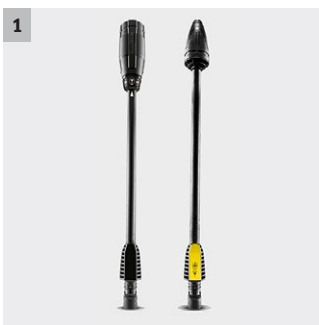

### 1 Pracovní nástavec Full Control Click Vario Power a rotační tryska

- 3 stupně tlaku, jakož i 1 stupeň pro čisticí prostředek umožňují optimální nastavení na jakýkoliv povrch.
- Nastavení jsou navolena pootočením na pracovním nástavci Full Control Click Vario Power.