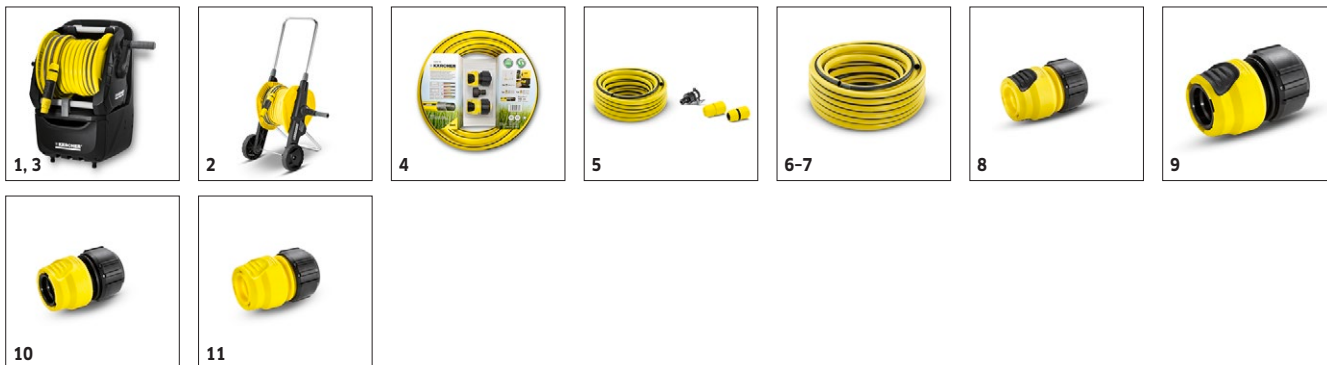

K 2 PREMIUM FULL CONTROL HOME

1.673-426.0

KÄRCHER

		Objednáací číslo							
Uložení hadic a hadicové vozíky									
	1	2.645-165.0							☐
Hadicový vozík HT 3.420 Kit 5/8"	2	2.645-167.0							☐
Nosič hadic HR 7.315 Kit	3	2.645-164.0							☐
Hadice									
Sada hadice pro vysokotlaké čističe	4	2.645-156.0							☐
Sada hadic pro zásobování vodou	5	2.645-258.0							☐
Hadice „PrimoFlex 1/2“ - 20 m	6	2.645-138.0							☐
Hadice „PrimoFlex 3/4“ - 25 m	7	2.645-142.0							☐
Hadicové zástrčné systémy									
Univerzální hadicová spojka Plus	8	2.645-193.0						Univerzální hadicová spojka Plus s rukojetí z měkkého plastu pro komfortní manipulaci. Kompatibilní se všemi západkovými systémy.	☐
Univerzální hadicová spojka Plus s Aqua stopem	9	2.645-194.0						Univerzální hadicová spojka Plus vybavená Aqua stopem. S rukojetí z měkkého plastu pro komfortní manipulaci. Kompatibilní se všemi západkovými systémy.	☐
Univerzální hadicová spojka s Aqua stopem	10	2.645-192.0							☐
Univerzální hadicová spojka	11	2.645-191.0							☐

■ Obsaženo v objemu dodávky. □