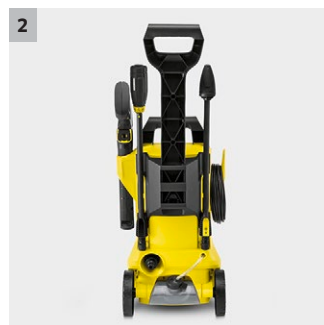

### 1 Pracovní nástavec Full Control Click Vario Power a rotační tryska

- 3 stupně tlaku, jakož i 1 stupeň pro čisticí prostředek umožňují optimální nastavení na jakýkoliv povrch.
- Nastavení jsou navolena pootočením na pracovním nástavci Full Control Click Vario Power.